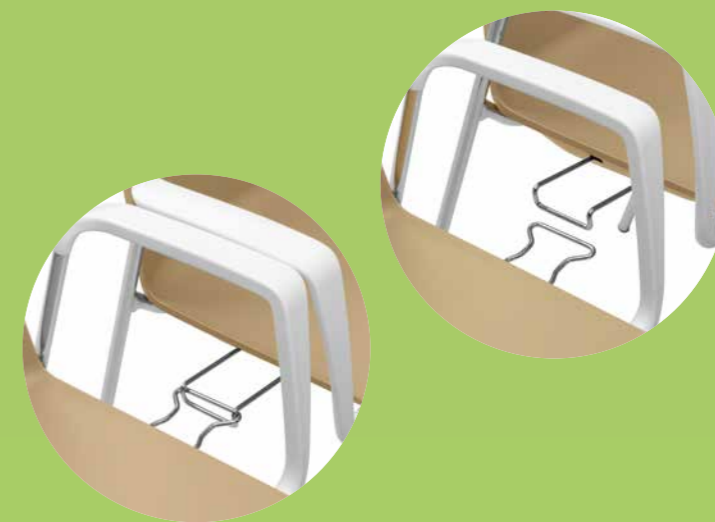

SKY FRESH

The Sky Fresh collection embodies the desire to design contemporary, fresh, practical and subtle seating. Seating that will offer a wide range of models that can be used in variously conceived interiors and for different types of seating styles.

Idejí pro vytvoření série Sky Fresh se stala myšlenka vývoje moderního, svěžího, praktického a subtilního sezení. Sezení, které nabídne rozmanité varianty modelů a tím možnosti uplatnění v různě pojatých interiérech i pro různé účely sezení.

Das Design der Kollektion Sky Fresh steht für modernes, frisches, praktisches und ausgezeichnetes Sitzen. Die Sitzmöbel bieten eine große Auswahl an Modellen für unterschiedliche konzipierte Inneneinrichtungen und Einsatzbereiche.

L`idée du développement du siège moderne, frais, pratique et subtile a donnée la naissance à la création de la série Sky Fresh. Le siège offrant de nombreuses variantes diverses de modèles permet d`être utilisé dans les intérieurs différents et à des fins divers.